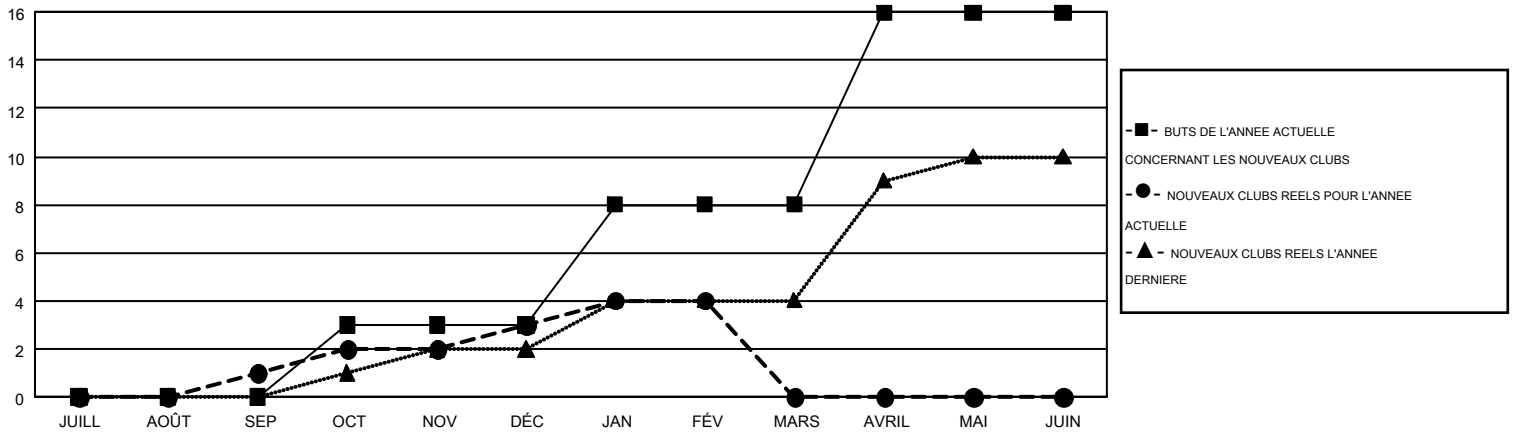

GMT MONTHLY MEMBERSHIP PROGRESS REPORT

Results as of: 2/28/2018

Multiple District 103

LOCATION: FRANCE

GMT: CLAUDETTE CORNET

RC EME 4

Clubs				Membres			
RESULTATS POUR 2017-2018				RESULTATS POUR 2017-2018			
TRIMESTRE	BUT CONCERNANT LES NOUVEAUX CLUBS	NOUVEAUX CLUBS	CLUBS ANNULÉS	TRIMESTRE	OBJECTIF DE CROISSANCE NETTE DE L'EFFECTIF	CROISSANCE ACTUELLE DE L'EFFECTIF	TOTAL DES MEMBRES RADIES (y compris les transferts)
JUILL/AOÛT/SEP	0	1	4	JUILL/AOÛT/SEP	-90	291	554
OCT/NOV/DÉC	3	2	4	OCT/NOV/DÉC	47	502	708
JAN/FÉV/MARS	5	1	4	JAN/FÉV/MARS	216	497	388
AVRIL/MAI/JUIN	8	0	0	AVRIL/MAI/JUIN	67	0	0

BUTS ET NOUVEAUX CLUBS REELS - CUMULATIF

BUTS ET MEMBRES REELS - CUMULATIF

CLUBS RADIES: 12	548 CLUBS OF 1216 ONT AJOUTE 1 OU PLUSIEURS NOUVEAUX MEMBRES	DISTRIBUTION PAR SEXE	
		HOMME	19,993 (76.72%)
		FEMME	6,066 (23.28%)
MEMBRES RADIES		NOMBRE TOTAL DE MEMBRES 623	
DECEDE	155	D'UNITÉS FAMILIALES	
CLUB ANNULÉ	56	MEMBRES DE FAMILLE QUI RÉGLEMENT LA MOITIÉ DES COTISATIONS	
AUTRE	1,438	313	
TOTAL	1,649		