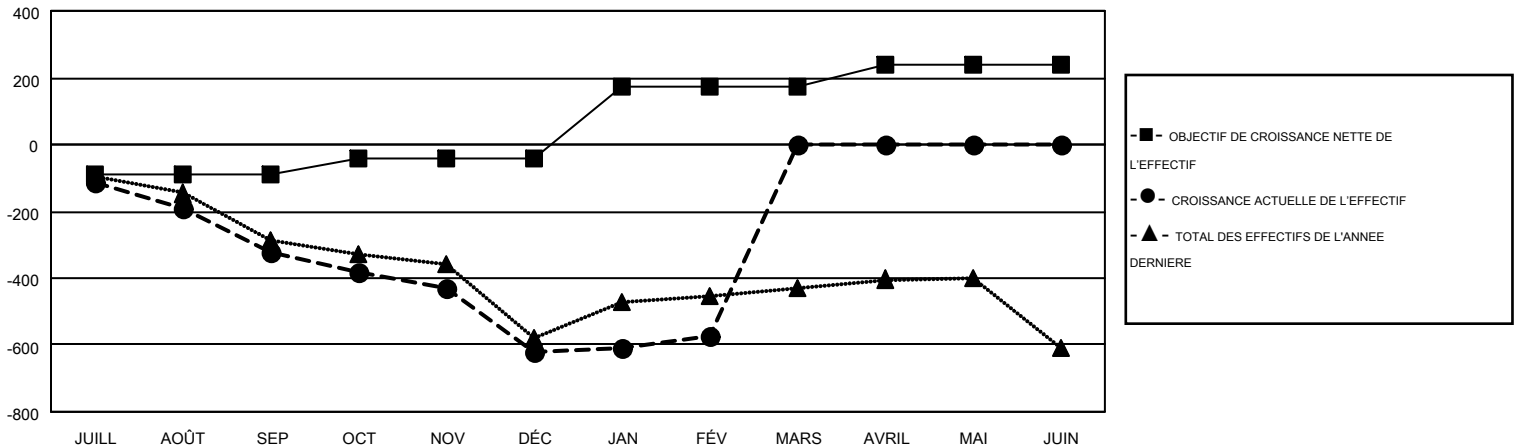

BUTS ET MEMBRES REELS - CUMULATIF

CLUBS RADIES: 12	548 CLUBS OF 1216 ONT AJOUTE 1 OU PLUSIEURS NOUVEAUX MEMBRES	DISTRIBUTION PAR SEXE	
		HOMME	19,993 (76.72%)
		FEMME	6,066 (23.28%)
MEMBRES RADIES		NOMBRE TOTAL DE MEMBRES 623	
DECEDE	155	D'UNITÉS FAMILIALES	
CLUB ANNULÉ	56	MEMBRES DE FAMILLE QUI RÉGLEMENT LA MOITIÉ DES COTISATIONS	
AUTRE	1,438	313	
TOTAL	1,649		

[CLIQUEZ ICI POUR LES INFORMATIONS CUMULATIVES SUR LES EFFECTIFS](#)